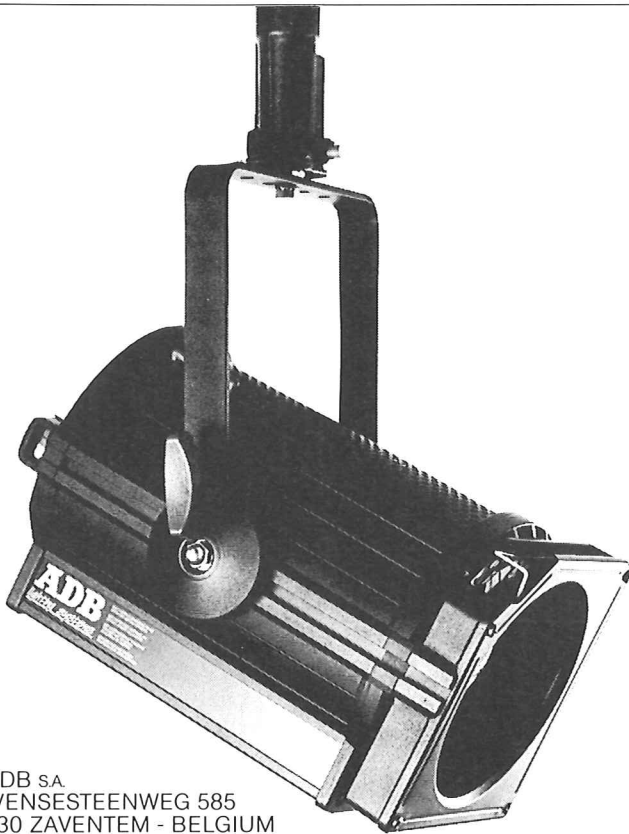

STRIPWINKEL^{CV}

IDEE FIKS

A. Dansaertstraat 86
1000 BRUSSEL
02.512 61 52

open van 11 tot 19 u • zondag en maandag gesloten

• STRIPS • ZEEFDrukKEN • INKADERING • KAARTEN •

N.V. ADB SA
LEUVENSESTEENWEG 585
B 1930 ZAVENTEM - BELGIUM
☎ 32 / 2 / 722.17.11 - TELEX : 22154
CABLE : ADB Brussels

COMPANIES IN FRANCE, GERMANY, U.K., U.S.A. AGENTS ALL OVER THE WORLD

ADB

lighting systems

ADB is trots hierbij de eerste voorstelling van een volledig nieuwe reeks schijnwerpers te introduceren.

De volledig nieuw ontworpen schijnwerpers munten uit door hun zeer hoge lichtopbrengst en een gebruiksvriendelijk design. Ze zijn conform aan de nieuwe CEE-richtlijnen voor schijnwerpers en uiterst veilig in gebruik. Het gamma 1000 W omvat 3 verschillende platbolle lenzen, een fresnellens, een "long-distance" en 3 profielschijnwerpers - narrow - medium - wide met zoomlens. Het gamma 2000 W volgt binnen een paar maanden.