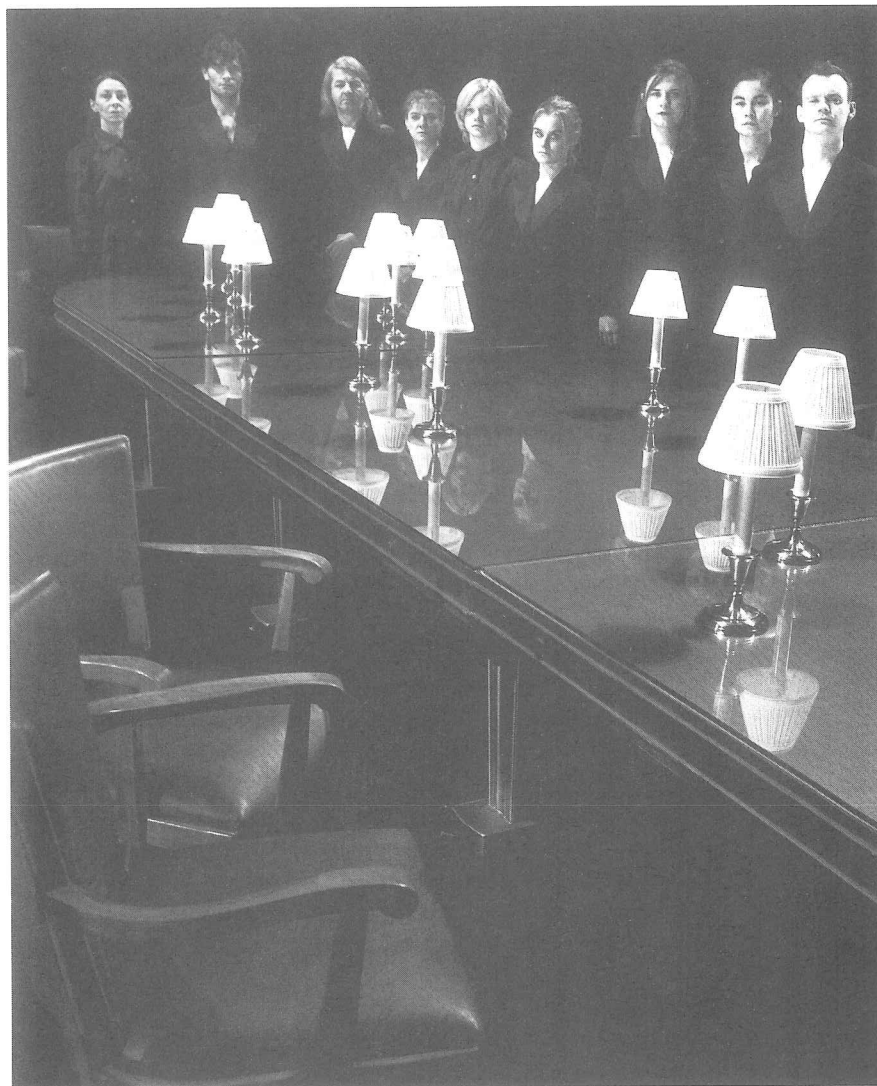

DRAMATURGIE: Marianne Van Kerkhoven
DECOR: Herman Sorgeloos, Michiel Jansen

KOSTUUMS: Elizabeth Jenyon, Helen van der Vliet

TECHNIEK: Luc Schaltin

PRODUCTIE: 't Barre Land (Utrecht), Kaaitheater (Brussel)